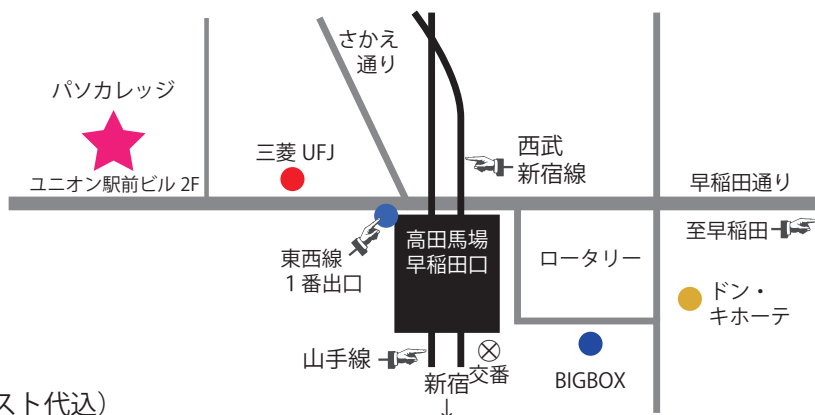

パワーポイント

- ・パワーポイント基礎まるわかり
- ・パワーポイント応用

研修会場 JR、東西線、西武新宿線 高田馬場駅 早稲田口徒歩1分。

料金 (受講票、テキスト代込)

1名1日6時間 22,000円 (税別) ※10名様以上の同時研修でボリュームディスカウントもごございます。

【オプション】

- ・スキルチェック 2,200円/1名:客観的に受講者のスキルを知ることができます。受講前に実施していただきます。
- ・Eラーニング 2,200円/1名:操作動画をご自宅や会社でもご確認いただけます
- ・報告書 2,200円/1名:受講の進捗状況、受講態度などについてご報告いたします。